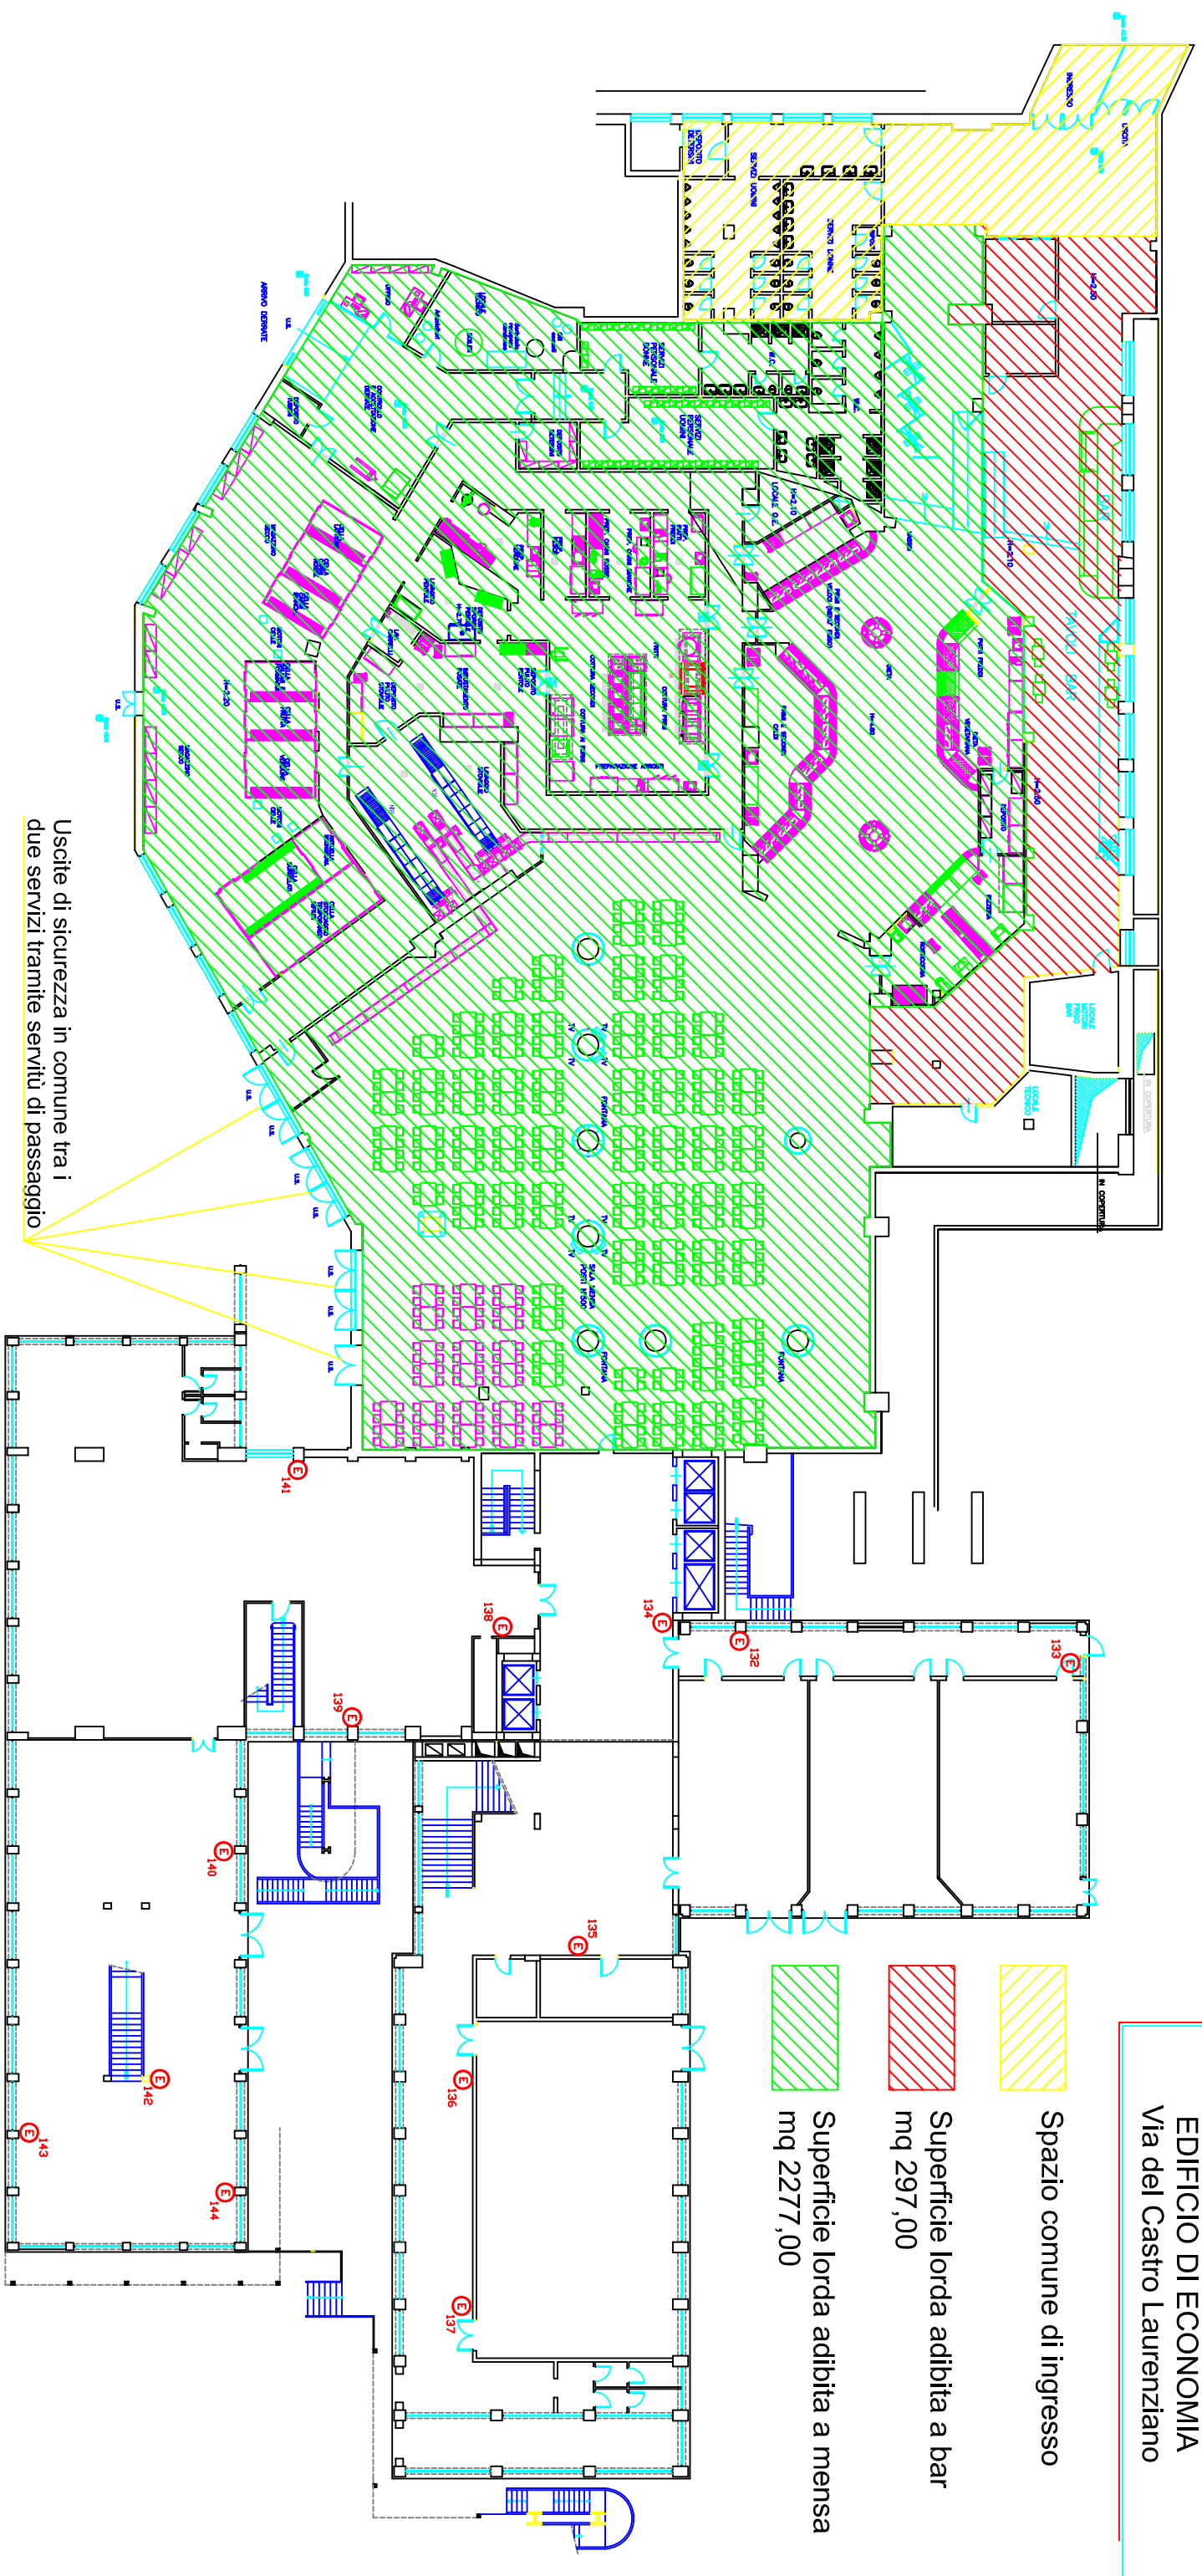

UNIVERSITA' DEGLI STUDI DI ROMA
 "LA SAPIENZA"
 EDIFICIO DI ECONOMIA
 Via del Castro Laurenziano

Uscite di sicurezza in comune tra i
 due servizi tramite servizi di passaggio

- Spazio comune di ingresso
- Superficie lorda adibita a bar
mq 297,00
- Superficie lorda adibita a mensa
mq 2277,00